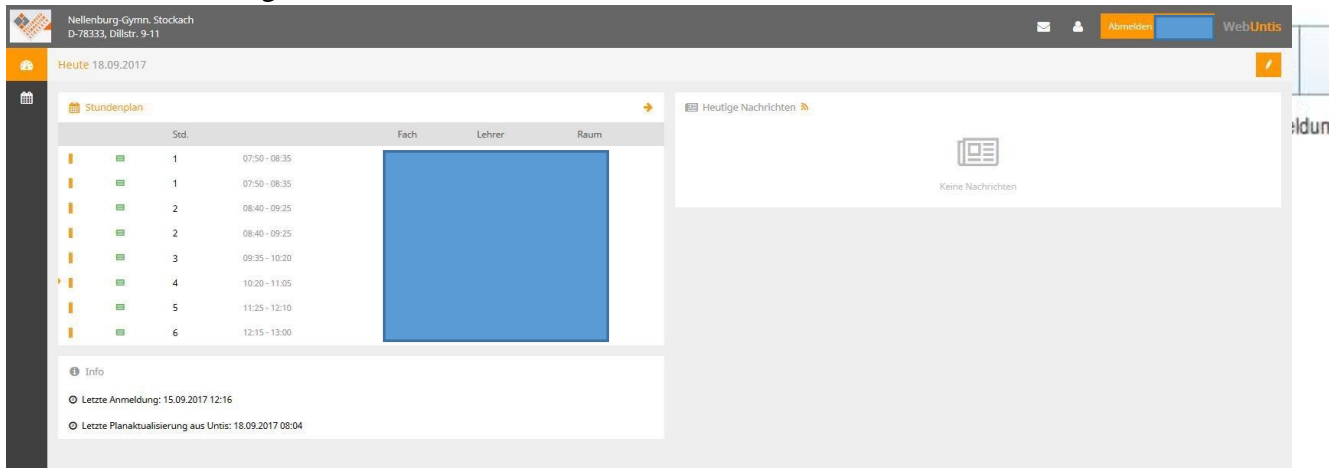

Die folgenden Screenshots zeigen die Informationen, zu denen ihr Zugang habt:

Gib <https://mese.webuntis.com/WebUntis/?school=Nellenburg-Gym%20Stockach#/basic/main> ein.

Falls das folgende Fenster erscheint, solltest du den Schulnamen wie unten eingeben:

Spätestens beim nächsten Aufrufen sollte der Browser sich den Schulnamen gemerkt haben und dich direkt auf folgende Seite leiten.

Nachdem man auf die Schaltfläche Login gedrückt hat, erscheint:

Hier gib bitte deinen zugewiesenen Benutzernamen und das persönliche Passwort ein. Das Passwort sollte nach dem ersten Anmelden geändert werden. Bei der allerersten Anmeldung sollte das entsprechende Fenster gleich erscheinen. Sonst ist unten erklärt, wie du das machen kannst. Das neue Passwort muss mindestens 6 Stellen lang sein, Kleinbuchstaben und eine Ziffer enthalten.

Es erscheint nun folgendes Fenster:

Mit einem Klick auf das Stundenplansymbol links kommt man zur Stundenplanansicht (du musst dich evtl. als Schüler noch auswählen):

Klickt man auf das Männchen oben rechts, kann man den Zugang für die APP freischalten und das Passwort ändern: