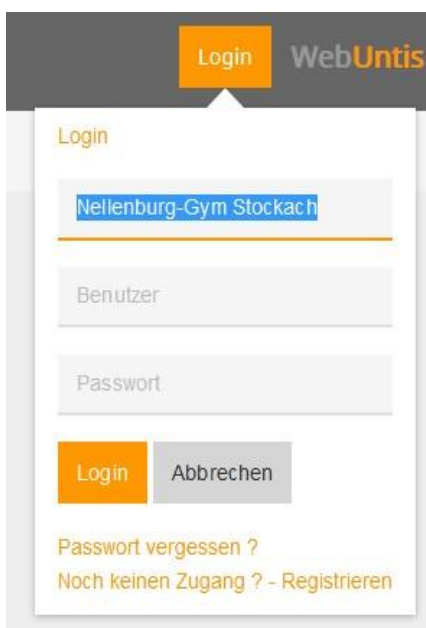

Die folgenden Screenshots zeigen die Informationen, zu denen ihr Zugang habt:

Gib <https://mese.webuntis.com/WebUntis/?school=Nellenburg-Gym%20Stockach#/basic/main> ein.

Falls das folgende Fenster erscheint, solltest du den Schulnamen wie unten eingeben:

Spätestens beim nächsten Aufrufen sollte der Browser sich den Schulnamen gemerkt haben und dich direkt auf folgende Seite leiten.

Nachdem man auf die Schaltfläche Login gedrückt hat, erscheint:

Hier gib bitte deinen zugewiesenen Benutzernamen und das persönliche Passwort ein. Das Passwort sollte nach dem ersten Anmelden geändert werden. Bei der allerersten Anmeldung sollte das entsprechende Fenster gleich erscheinen. Sonst ist unten erklärt, wie du das machen kannst. Das neue Passwort muss mindestens 6 Stellen lang sein, Kleinbuchstaben und eine Ziffer enthalten.

Es erscheint nun folgendes Fenster:

Mit einem Klick auf das Stundenplansymbol links kommt man zur Stundenplanansicht (du musst dich evtl. als Schüler noch auswählen):

Klickt man auf das Männchen oben rechts, kann man den Zugang für die APP freischalten und das Passwort ändern: