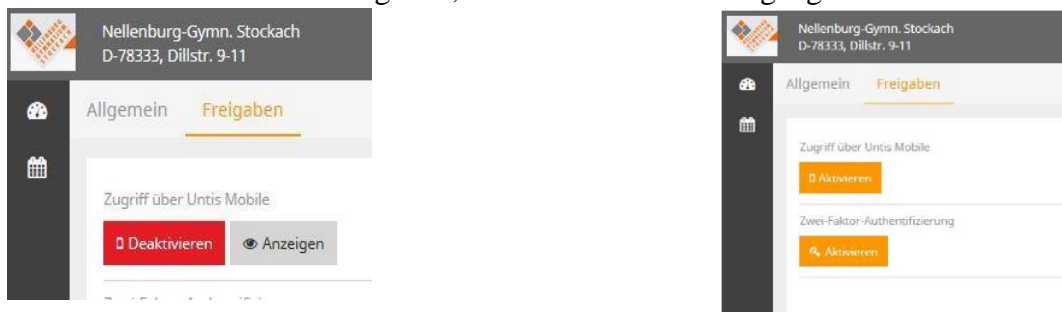

Es erscheint nun folgendes Fenster:

Mit einem Klick auf das Stundenplansymbol links kommt man zur Stundenplanansicht (du musst dich evtl. als Schüler noch auswählen):

Klickt man auf das Männchen oben rechts, kann man den Zugang für die APP freischalten und das Passwort ändern:

1. Passwort ändern:

und unten

2. APP-Zugang aktivieren:

Klickt man auf den Reiter Freigaben, kann man den APP-Zugang aktivieren.

Der Hersteller UNTIS gibt folgende Links für die App an.

Android:

(Quelle: GooglePlay - AppStore) <https://play.google.com/store/apps/details?id=com.grupet.web.app> iOS:

Untis Mobile
von Gruber & Petters GmbH
Öffnen Sie iTunes, um Apps zu kau

Bes
Dies
stige
aber
twin

<https://itunes.apple.com/at/app/untis-mobile/id926186904>

Net
- Stu
Diese
solite

(Quelle: AppStore von Apple)