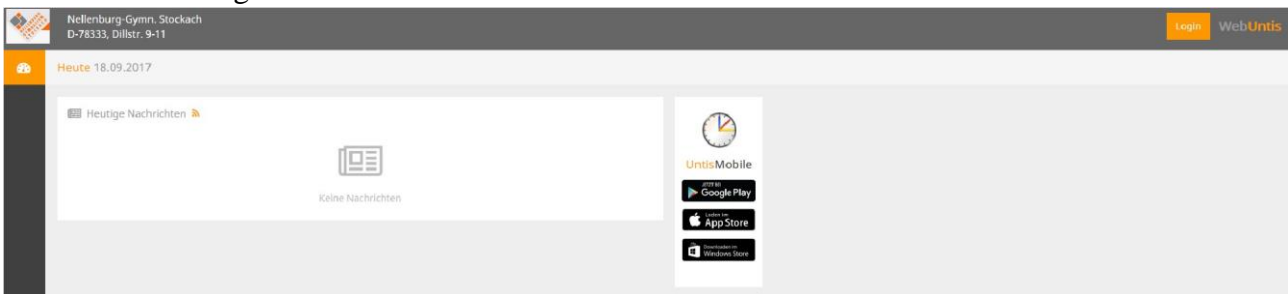

Spätestens beim nächsten Aufrufen sollte der Browser sich den Schulnamen gemerkt haben und dich direkt auf folgende Seite leiten.