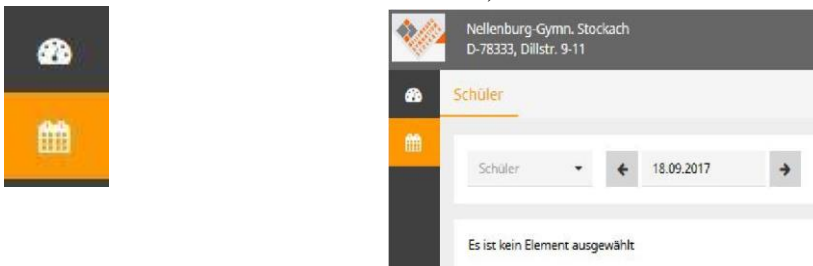

Spätestens beim nächsten Aufrufen sollte der Browser sich den Schulnamen gemerkt haben und dich direkt auf folgende Seite leiten.

Nachdem man auf die Schaltfläche Login gedrückt hat, erscheint:

Hier gib bitte deinen zugewiesenen Benutzernamen und das persönliche Passwort ein. Das Passwort sollte nach dem ersten Anmelden geändert werden. Bei der allerersten Anmeldung sollte das entsprechende Fenster gleich erscheinen. Sonst ist unten erklärt, wie du das machen kannst. Das neue Passwort muss mindestens 6 Stellen lang sein, Kleinbuchstaben und eine Ziffer enthalten.

Es erscheint nun folgendes Fenster:

Mit einem Klick auf das Stundenplansymbol links kommt man zur Stundenplanansicht (du musst dich evtl. als Schüler noch auswählen):

Klickt man auf das Männchen oben rechts, kann man den Zugang für die APP freischalten und das Passwort ändern: